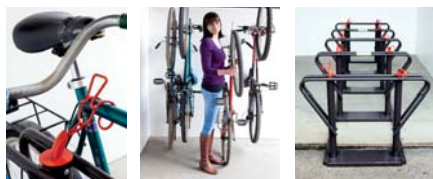

Erityisosaamistamme ovat polkupyörien parkki- ja säilytysratkaisut sisä- ja ulkotiloissa.

Tuotteemme pitävät polkupyörille tarkoitetun tilan oivassa järjestyksessä, edistävät sujuvaa liikkumista ja vapauttavat lisätilaa muuhun toimintaan. Järjestys yhdessä toimivan tilankäytön kanssa ehkäisee ilkeäkäyttöä ja edistää turvallisuutta.

Tuotteissamme korostuvat käytännön toimivuus ja muotoilu. Materiaalina on kovaa kulutusta ja ulkotiloissa eri vuodenaikojen kestävä maalattu tai sinkitty teräs.

**Tutustu monipuolisiin tuotteisiimme ja katso referenssit [www.ovella.fi](http://www.ovella.fi)**